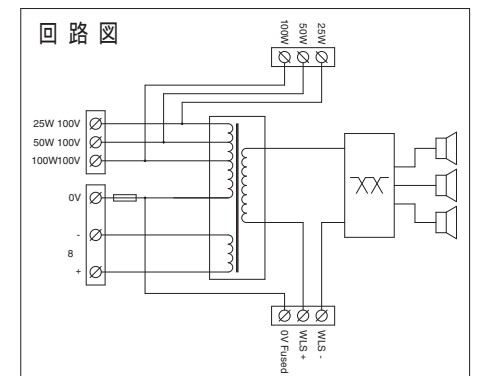

- 仕様**
- 最大入力 : 150W
 - 定格入力 : 100 / 50 / 25W
 - 音圧レベル : 109dB / 89dB (SPL)
 - 100W/1W(1kHz, 1m)
 - 周波数特性 : 60Hz - 17kHz (-10dB)
 - 公称指向角度 : 170° / 145° (水平)
 - 1kHz/4kHz (-6dB) : 170° / 170° (垂直)
 - 定格入力電圧 : 100V (ハイインピーダンス)
 - 定格インピーダンス : 100 / 8
 - 入力端子 : スクリューターミナル
 - 重量 : 29kg
 - カラー : ホワイト、シルバー
 - 環境仕様 : IEC 60529 IP42

仕様及び外観は予告なく変更することがありますので、ご了承ください。

 BOSCH	
種別	パブリック アドレス スピーカ ヘミ・ディレクション スピーカ
形式	LS1-OC100E
縮尺	1 / 10
作成	1016
A	