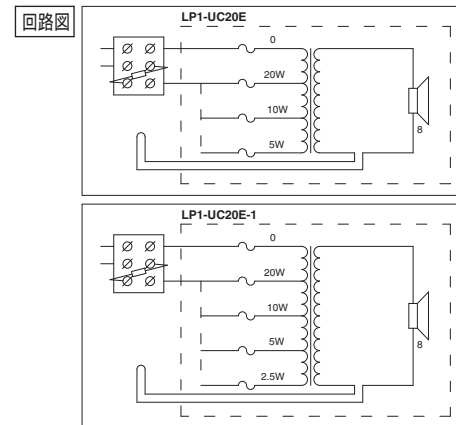

仕様及び外観は予告なく変更することがありますので、ご了承ください。

- 仕様**
- 最大入力 : 30W
 - 定格入力 : 20 / 10 / 5W (LP1-UC20E)
 - 20 / 10 / 5 / 2.5W (LP1-UC20E-1)
 - 音圧レベル : 100dB / 87dB (SPL)
 - 20W/1W (1kHz/1m)
 - 周波数特性 : 75Hz - 20kHz (-10dB)
 - 公称指向角度 : 220° / 65°
 - 1kHz/4kHz (-6dB)
 - 定格入力電圧 : 100V
 - 定格インピーダンス : 500
 - 入力端子 : スクリューターミナル
 - 重量 : 3kg
 - カラー : ホワイト
 - 環境仕様 : IEC 60529 IP65

BOSCH

種別 パブリック アドレス スピーカ
サウンドプロジェクター

形式 LP1-UC20E / LP1-UC20E-1

縮尺 1 / 5

作成 1017

A

EVI AUDIO
EVI AUDIO JAPAN, LTD.