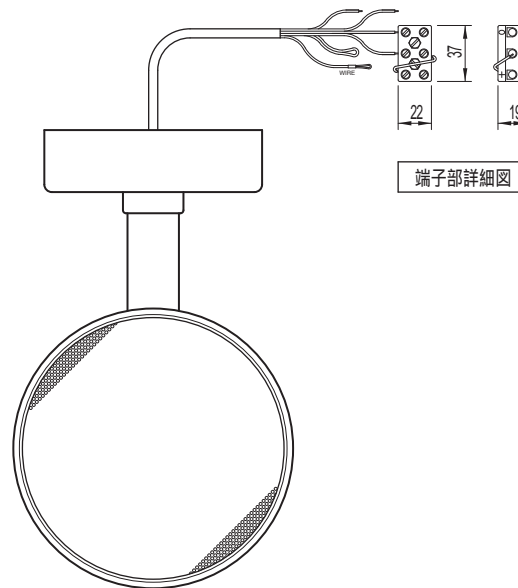

仕様及び外観は予告なく変更することがありますので、ご了承ください。

- 仕様**
- 最大入力 : 30W
 - 定格入力 : 20 / 10 / 5W (LP1-UC20E)
 - 20 / 10 / 5 / 2.5W (LP1-UC20E-1)
 - 音圧レベル : 100dB / 87dB (SPL)
 - 20W/1W (1kHz/1m)
 - 周波数特性 : 75Hz - 20kHz (-10dB)
 - 公称指向角度 : 220° / 65°
 - 1kHz/4kHz (-6dB)
 - 定格入力電圧 : 100V
 - 定格インピーダンス : 500
 - 入力端子 : スクリューターミナル
 - 重量 : 3kg
 - カラー : ホワイト
 - 環境仕様 : IEC 60529 IP65

BOSCH

種別 パブリック アドレス スピーカ
サウンドプロジェクター

形式 LP1-UC20E / LP1-UC20E-1

縮尺 1 / 5

作成 1017

A

EVI AUDIO
EVI AUDIO JAPAN, LTD.