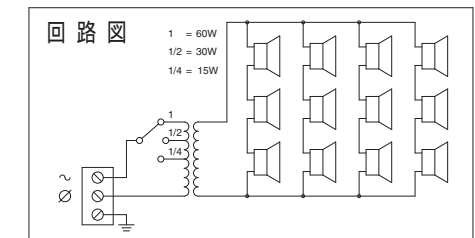

端子部詳細図

仕様

最大入力	: 90W
定格入力	: 60 / 30 / 15W
音圧レベル	: 110dB / 92dB (SPL)
60W 1W(1kHz, 1m)	
周波数特性	: 190Hz - 18kHz (-10dB)
公称指向角度	: 210° / 132° (水平)
1kHz/4kHz (-6dB)	: 50° / 22° (垂直)
定格入力電圧	: 100V
定格インピーダンス	: 167
入力端子	: スクリューターミナル
重量	: 6.4kg
カラー	: シルバー
付属品	: マウンティング ブラケット

 **BOSCH**

種別 パブリック アドレス スピーカ

ラインアレイ インドア スピーカ

形式 LBC 3201 / 00

縮尺 1 / 10

作成 1016

A

仕様及び外観は予告なく変更することがありますので、ご了承ください。