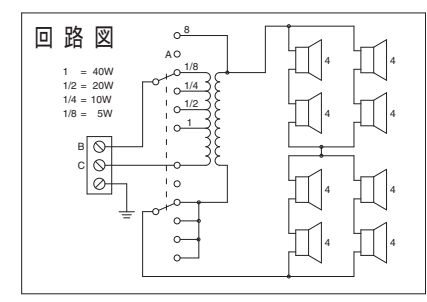

仕様

- 最大入力 : 60W
- 定格入力 : 40W
- パワータップ : 40 / 20 / 10 / 5W
- 音圧レベル : 112dB / 96dB (SPL)
- 6W/1W(1kHz, 1m)
- 周波数特性 : 250Hz - 16kHz (-10dB)
- 公称指向角度 : 212° / 94° (水平)
- 1kHz/4kHz (-6dB) 40° / 12° (垂直)
- 定格入力電圧 : 100V
- 定格インピーダンス : 250 / 8
- 入力 : 3芯ケーブル (直出 2m)
- 重量 : 4.4kg
- カラー : ホワイト (RAL 9010)
- 付属品 : マウンティング ブラケット

 BOSCH	
種別	メタル カラム スピーカ
形式	LA1-UM40E
縮尺	1 / 10
作成	1008
A	