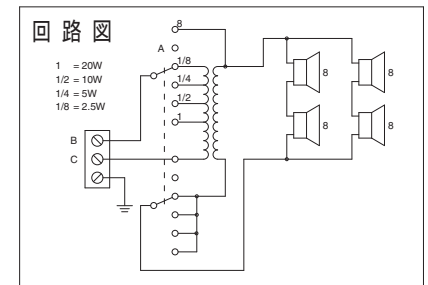

仕様

最大入力 : 30W
 定格入力 : 20W
 パワータップ : 20 / 10 / 5 / 2.5W
 音圧レベル : 105dB / 92dB (SPL)
 6W/1W(1kHz, 1m)
 周波数特性 : 240Hz - 16kHz (-10dB)
 公称指向角度 : 210° / 82° (水平)
 1kHz/4kHz (-6dB) 82° / 24° (垂直)
 定格入力電圧 : 100V
 定格インピーダンス : 500 / 8
 入 力 : 3芯ケーブル (直出 2m)
 重 量 : 2.9kg
 カ ラ ー : ホワイト (RAL 9010)
 付 属 品 : マウンティング ブラケット

 **BOSCH**

種別 メタル カラム スピーカ

形式 LA1-UM20E

縮尺 1 / 10

作成 1008

A

EVIAUDIO
EVI AUDIO JAPAN,LTD.