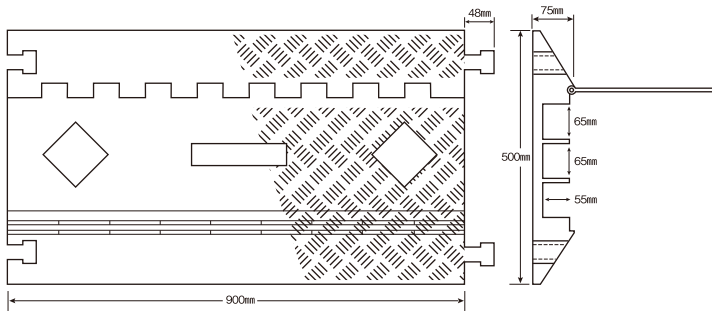

極太収納タイプ

50ミリのケーブルや水道管を保護する3溝タイプ

- 極太収納タイプ
- 極太収納タイプ ライト

- 極太収納タイプULTRA

ワイド収納タイプ

もっとも普及している5溝タイプ

- ワイド収納タイプ
- ワイド収納タイプ ライト

- ワイド収納タイプULTRA

ミディアム収納タイプ

軽量で手軽な3溝タイプ

- ミディアム収納タイプ
- ミディアム収納タイプ ライト

- ミディアム収納タイプULTRA

スリム収納タイプ

もっとも軽量で手軽な2溝タイプ

- スリム収納タイプ
- スリム収納タイプ ライト

- スリム収納タイプULTRA

製品仕様

商品名称	極太収納タイプ			ワイド収納タイプ			ミディアム収納タイプ			スリム収納タイプ		
	標準	ライト	ULTRA	標準	ライト	ULTRA	標準 [観]	ライト	ULTRA [観]	標準	ライト	ULTRA
本体サイズ(長・幅・高)	900×500×75 ^ミ			900×500×50 ^ミ			900×300×45 ^ミ			1000×250×45 ^ミ		
溝数	3			5			3			2		
溝サイズ(幅・高)	65×55 ^ミ			34×36 ^ミ (中央1溝40×36 ^ミ)			30×35 ^ミ			30×35 ^ミ		
重量	18.5 ^キ	12.7 ^キ		15.5 ^キ	9.8 ^キ		8.5 ^キ	5.5 ^キ		7.5 ^キ	4.0 ^キ	
対応車両重量	25 ^ト		50 ^ト	25 ^ト		50 ^ト	25 ^ト		50 ^ト	25 ^ト		50 ^ト
色(本体/蓋)	黒/黄		赤/黄	黒/黄		赤/黄	黒/黄		赤/黄	黒/黄		赤/黄
材質(本体/蓋)	ゴム/PVC		ウレタン/PVC	ゴム/PVC		ウレタン/PVC	ゴム/PVC		ウレタン/PVC	ゴム/PVC		ウレタン/PVC
コーナーピース	なし			あり	なし		なし			あり	なし	

*寸法表示には若干の誤差がある場合があります。*仕様書記載内容については予告なく変更することがあります。

製造：Made in China