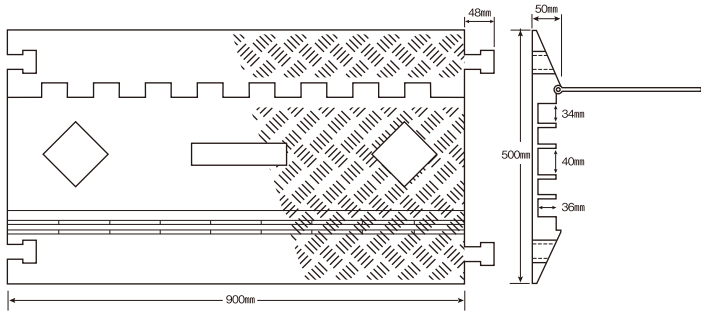

極太収納タイプ

50ミリのケーブルや水道管を保護する3溝タイプ

- 極太収納タイプ
- 極太収納タイプ ライト

- 極太収納タイプULTRA

ワイド収納タイプ

もっとも普及している5溝タイプ

- ワイド収納タイプ
- ワイド収納タイプ ライト

- ワイド収納タイプULTRA

ミディアム収納タイプ

軽量で手軽な3溝タイプ

- ミディアム収納タイプ
- ミディアム収納タイプ ライト

- ミディアム収納タイプULTRA

スリム収納タイプ

もっとも軽量で手軽な2溝タイプ

- スリム収納タイプ
- スリム収納タイプ ライト

- スリム収納タイプULTRA

製品仕様

商品名称	極太収納タイプ			ワイド収納タイプ			ミディアム収納タイプ			スリム収納タイプ		
	標準	ライト	ULTRA	標準	ライト	ULTRA	標準 [観]	ライト	ULTRA [観]	標準	ライト	ULTRA
本体サイズ(長・幅・高)	900×500×75 ^ミ			900×500×50 ^ミ			900×300×45 ^ミ			1000×250×45 ^ミ		
溝数	3			5			3			2		
溝サイズ(幅・高)	65×55 ^ミ			34×36 ^ミ (中央1溝40×36 ^ミ)			30×35 ^ミ			30×35 ^ミ		
重量	18.5 ^キ	12.7 ^キ		15.5 ^キ	9.8 ^キ		8.5 ^キ	5.5 ^キ		7.5 ^キ	4.0 ^キ	
対応車両重量	25 ^ト		50 ^ト	25 ^ト		50 ^ト	25 ^ト		50 ^ト	25 ^ト		50 ^ト
色(本体/蓋)	黒/黄		赤/黄	黒/黄		赤/黄	黒/黄		赤/黄	黒/黄		赤/黄
材質(本体/蓋)	ゴム/PVC		ウレタン/PVC	ゴム/PVC		ウレタン/PVC	ゴム/PVC		ウレタン/PVC	ゴム/PVC		ウレタン/PVC
コーナーピース	なし			あり	なし		なし			あり	なし	

*寸法表示には若干の誤差がある場合があります。*仕様書記載内容については予告なく変更することがあります。

製造：Made in China