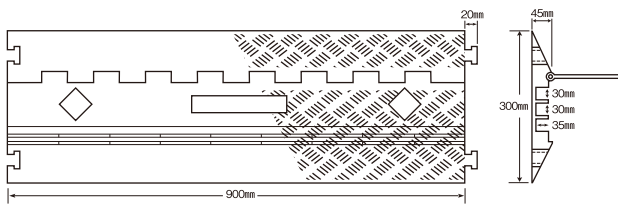

極太収納タイプ

50ミリのケーブルや水道管を保護する3溝タイプ

- 極太収納タイプ
- 極太収納タイプ ライト

- 極太収納タイプULTRA

ワイド収納タイプ

もっとも普及している5溝タイプ

- ワイド収納タイプ
- ワイド収納タイプ ライト

- ワイド収納タイプULTRA

ミディアム収納タイプ

軽量で手軽な3溝タイプ

- ミディアム収納タイプ
- ミディアム収納タイプ ライト

- ミディアム収納タイプULTRA

スリム収納タイプ

もっとも軽量で手軽な2溝タイプ

- スリム収納タイプ
- スリム収納タイプ ライト

- スリム収納タイプULTRA

製品仕様

商品名称	極太収納タイプ			ワイド収納タイプ			ミディアム収納タイプ			スリム収納タイプ		
	標準	ライト	ULTRA	標準	ライト	ULTRA	標準 [観]	ライト	ULTRA [観]	標準	ライト	ULTRA
本体サイズ(長・幅・高)	900×500×75 ^ミ			900×500×50 ^ミ			900×300×45 ^ミ			1000×250×45 ^ミ		
溝数	3			5			3			2		
溝サイズ(幅・高)	65×55 ^ミ			34×36 ^ミ (中央1溝40×36 ^ミ)			30×35 ^ミ			30×35 ^ミ		
重量	18.5 ^キ	12.7 ^キ		15.5 ^キ	9.8 ^キ		8.5 ^キ	5.5 ^キ		7.5 ^キ	4.0 ^キ	
対応車両重量	25 ^ト		50 ^ト	25 ^ト		50 ^ト	25 ^ト		50 ^ト	25 ^ト		50 ^ト
色(本体/蓋)	黒/黄		赤/黄	黒/黄		赤/黄	黒/黄		赤/黄	黒/黄		赤/黄
材質(本体/蓋)	ゴム/PVC		ウレタン/PVC	ゴム/PVC		ウレタン/PVC	ゴム/PVC		ウレタン/PVC	ゴム/PVC		ウレタン/PVC
コーナーピース	なし			あり	なし		なし			あり	なし	