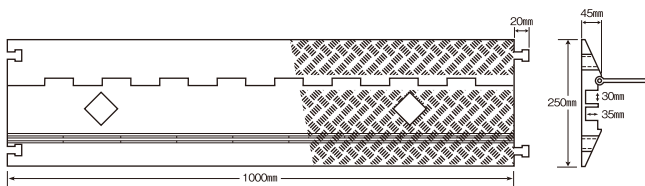

極太収納タイプ

50ミリのケーブルや水道管を保護する3溝タイプ

- 極太収納タイプ
- 極太収納タイプ ライト

- 極太収納タイプULTRA

ワイド収納タイプ

もっとも普及している5溝タイプ

- ワイド収納タイプ
- ワイド収納タイプ ライト

- ワイド収納タイプULTRA

ミディアム収納タイプ

軽量で手軽な3溝タイプ

- ミディアム収納タイプ
- ミディアム収納タイプ ライト

- ミディアム収納タイプULTRA

スリム収納タイプ

もっとも軽量で手軽な2溝タイプ

- スリム収納タイプ
- スリム収納タイプ ライト

- スリム収納タイプULTRA

製品仕様

商品名称	極太収納タイプ			ワイド収納タイプ			ミディアム収納タイプ			スリム収納タイプ		
	標準	ライト	ULTRA	標準	ライト	ULTRA	標準 [観]	ライト	ULTRA [観]	標準	ライト	ULTRA
本体サイズ(長・幅・高)	900×500×75 ^ミ			900×500×50 ^ミ			900×300×45 ^ミ			1000×250×45 ^ミ		
溝数	3			5			3			2		
溝サイズ(幅・高)	65×55 ^ミ			34×36 ^ミ (中央1溝40×36 ^ミ)			30×35 ^ミ			30×35 ^ミ		
重量	18.5 ^キ	12.7 ^キ		15.5 ^キ	9.8 ^キ		8.5 ^キ	5.5 ^キ		7.5 ^キ	4.0 ^キ	
対応車両重量	25 ^ト		50 ^ト	25 ^ト		50 ^ト	25 ^ト		50 ^ト	25 ^ト		50 ^ト
色(本体/蓋)	黒/黄		赤/黄	黒/黄		赤/黄	黒/黄		赤/黄	黒/黄		赤/黄
材質(本体/蓋)	ゴム/PVC		ウレタン/PVC	ゴム/PVC		ウレタン/PVC	ゴム/PVC		ウレタン/PVC	ゴム/PVC		ウレタン/PVC
コーナーピース	なし			あり	なし		なし			あり	なし	