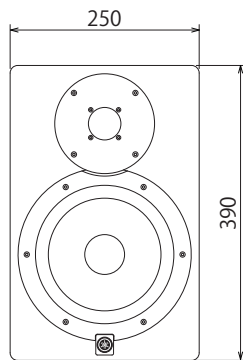

YAMAHA

HS8/HS8W

パワードスタジオモニター

低域に8インチウーファー、高域に1インチドームを採用し、LF:75W + HF:45W、
トータル120Wのパワーアンプを内蔵したパワードスタジオモニター

仕様

形式	バイアンプ2WAYバスレフ型パワードスタジオモニター	
再生周波数帯域 (-10dB)	38Hz - 30kHz	
クロスオーバー周波数	2kHz	
コンポーネント	LF	8" コーン
	HF	1" ドーム
アンプ定格出力*	Total	120W
	LF	75W (4Ω)
	HF	45W (8Ω)
最大出力音圧レベル(1m, THD+N=1%, Calculated)	105.0dB SPL	
入力コネクター (XLRとPhoneはパラレル接続)	XLR3-31 type (balanced) x1 Phone (balanced) x1	
入力インピーダンス	10k Ω	
入力感度	レベル：最大	-10dBu
	レベル：センター	+4dBu
最大入力レベル	+24dBu	
コントロール	LEVEL コントロール EQ: HIGH TRIM スイッチ (+/- 2dB at HF) : ROOM CONTROL スイッチ(0/-2/-4 dB under 500Hz)	
電源電圧	AC100V・50/60Hz	
消費電力	60W	
寸法(W×H×D)・質量	250×390×334 mm・10.2kg	

*=ダイナミックパワー

●外観図

上面図

正面図

側面図

SCALE: 1/10

(単位: mm)