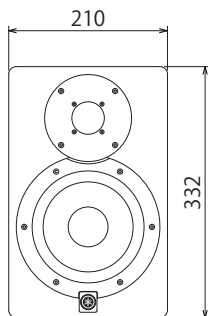

YAMAHA

HS7/HS7W

パワードスタジオモニター

低域に6.5インチウーファー、高域に1インチドームを採用し、LF:60W + HF:35W、
トータル95Wのパワーアンプを内蔵したパワードスタジオモニター

仕様

形式	バイアンプ2WAYバスレフ型パワードスタジオモニター	
再生周波数帯域 (-10dB)	43Hz - 30kHz	
クロスオーバー周波数	2kHz	
コンポーネント	LF	6.5" コーン
	HF	1" ドーム
アンプ定格出力*	Total	95W
	LF	60W (4Ω)
	HF	35W (8Ω)
最大出力音圧レベル(1m, THD+N=1%, Calculated)	102.0dB SPL	
入力コネクター (XLRとPhoneはパラレル接続)	XLR3-31 type (balanced) x1 Phone (balanced) x1	
入力インピーダンス	10k Ω	
入力感度	レベル：最大	-10dBu
	レベル：センター	+4dBu
最大入力レベル	+24dBu	
コントロール	LEVEL コントロール EQ: HIGH TRIM スイッチ (+/- 2dB at HF) : ROOM CONTROL スイッチ(0/-2/-4 dB under 500Hz)	
電源電圧	AC100V・50/60Hz	
消費電力	55W	
寸法(W×H×D)・質量	210×332×284 mm・8.2kg	

*=ダイナミックパワー

●外観図

上面図

正面図

側面図

SCALE: 1/10

(単位: mm)